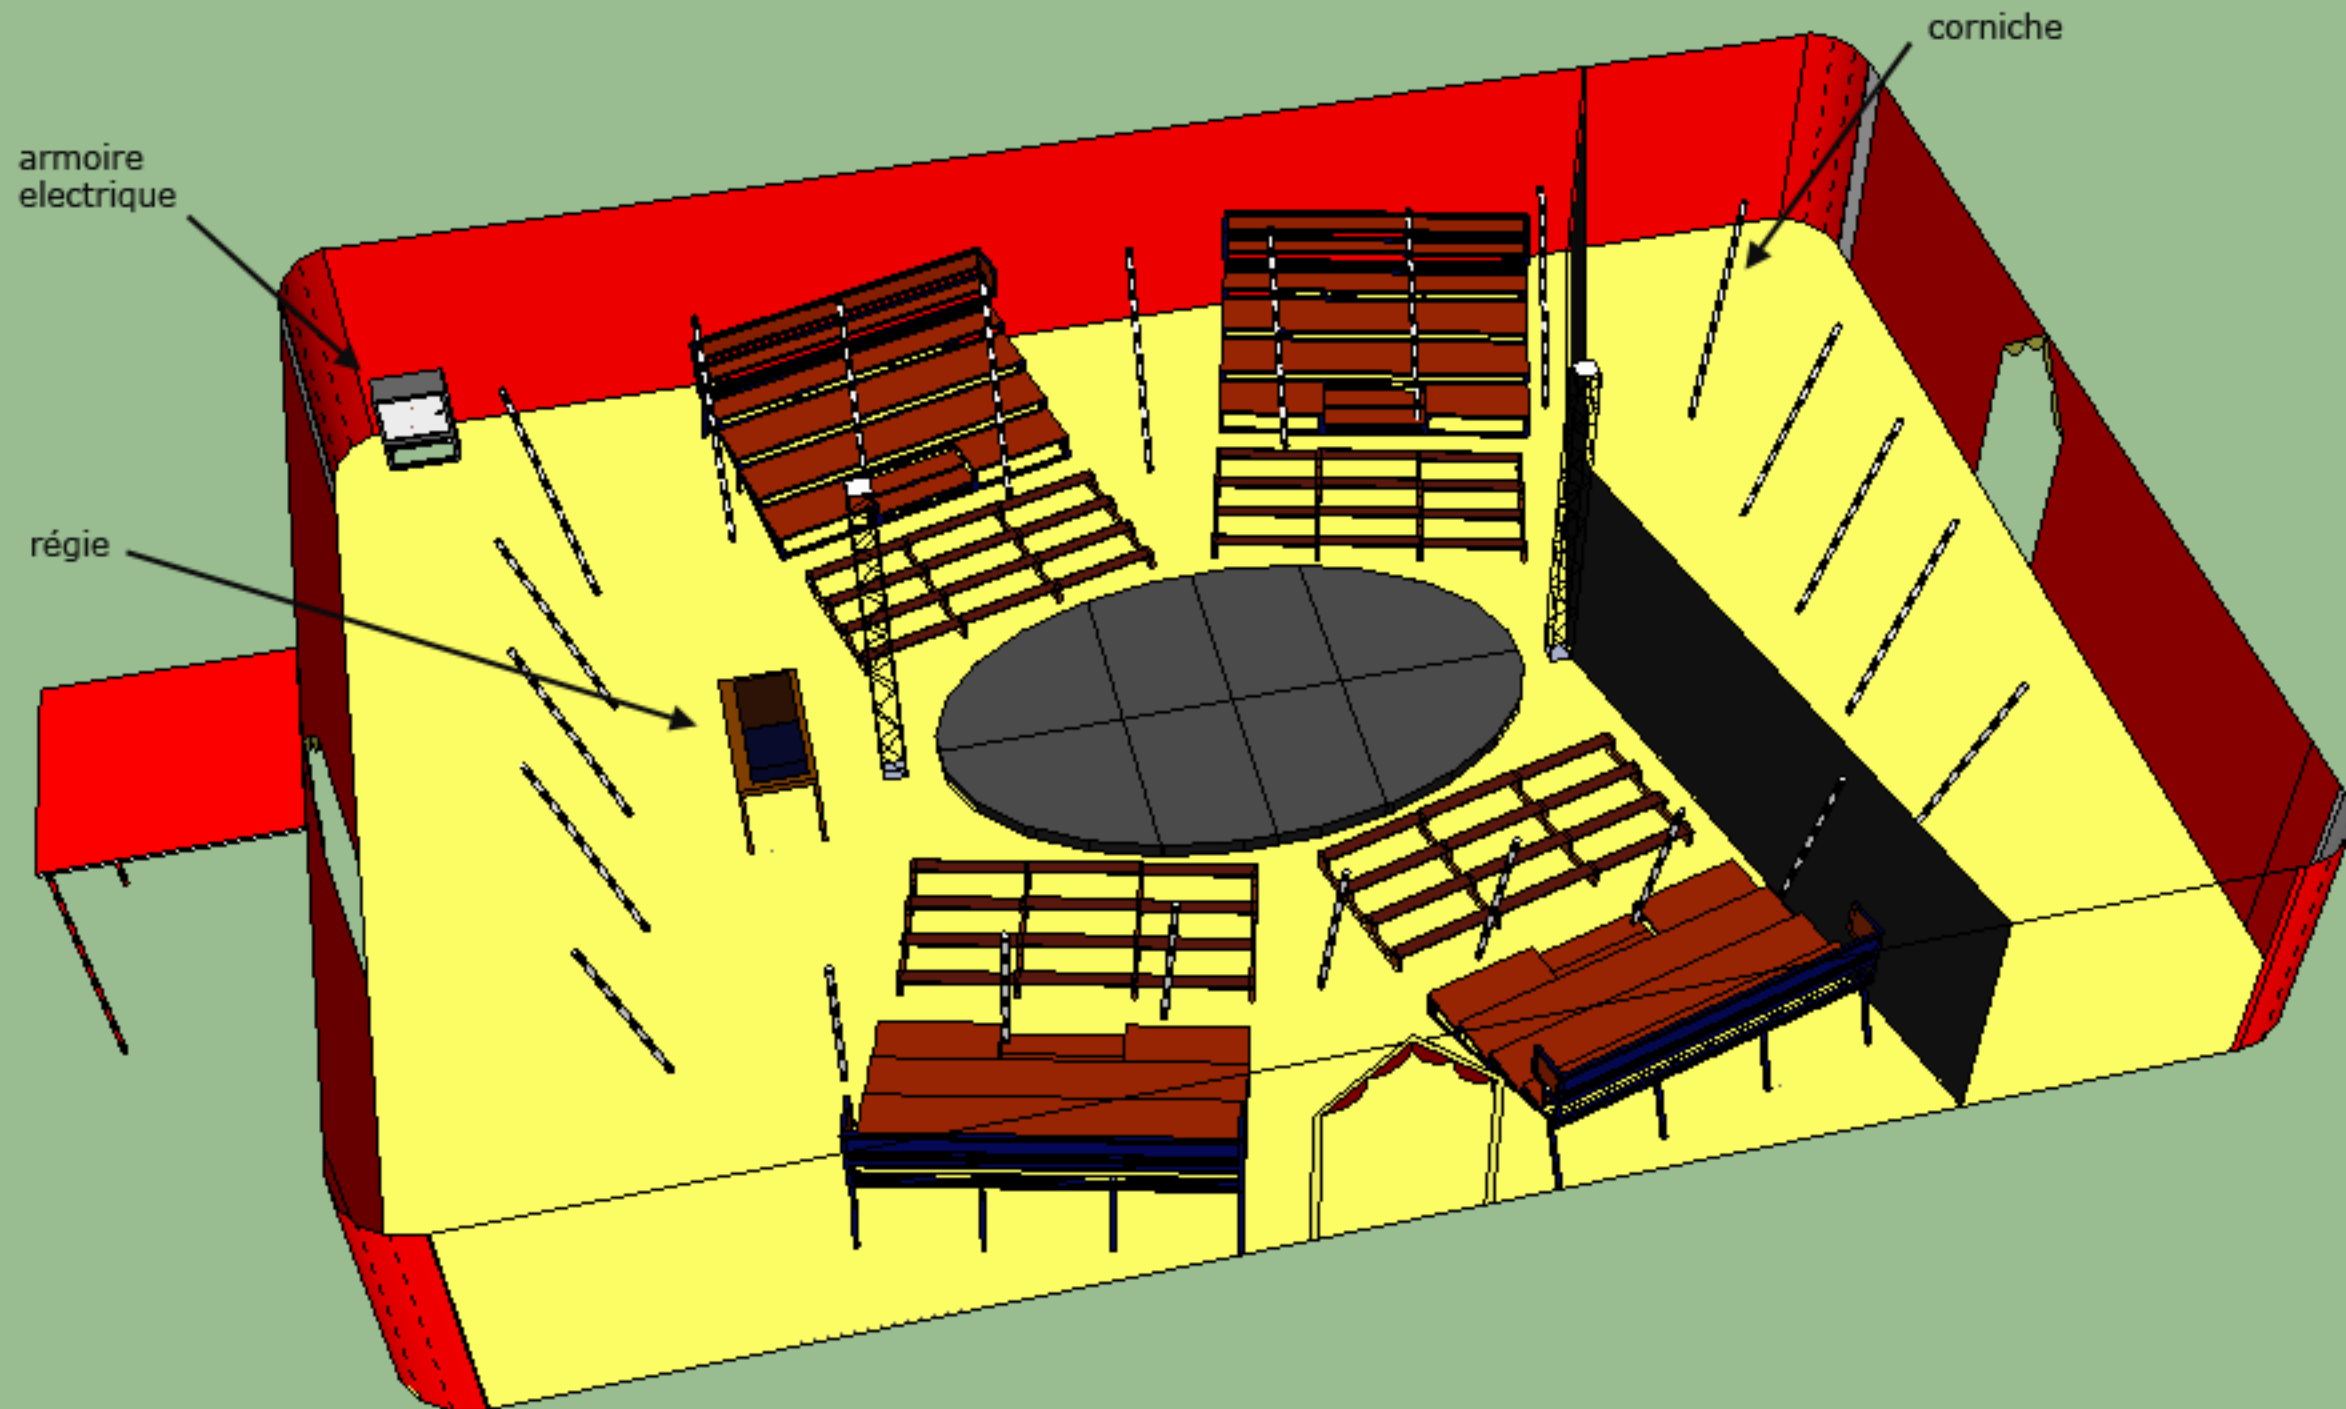

CONFIGURATION SCENE en CENTRALE - CHAPITEAU THE SERIOUS ROAD TRIP - 400 m2 - 17 m par 23 m

A savoir que ce schéma est indicatif: nous pouvons déplacer l'entrée principale selon les besoins, ainsi que les sorties de secours et enlever certaines corniches si nécessaire.