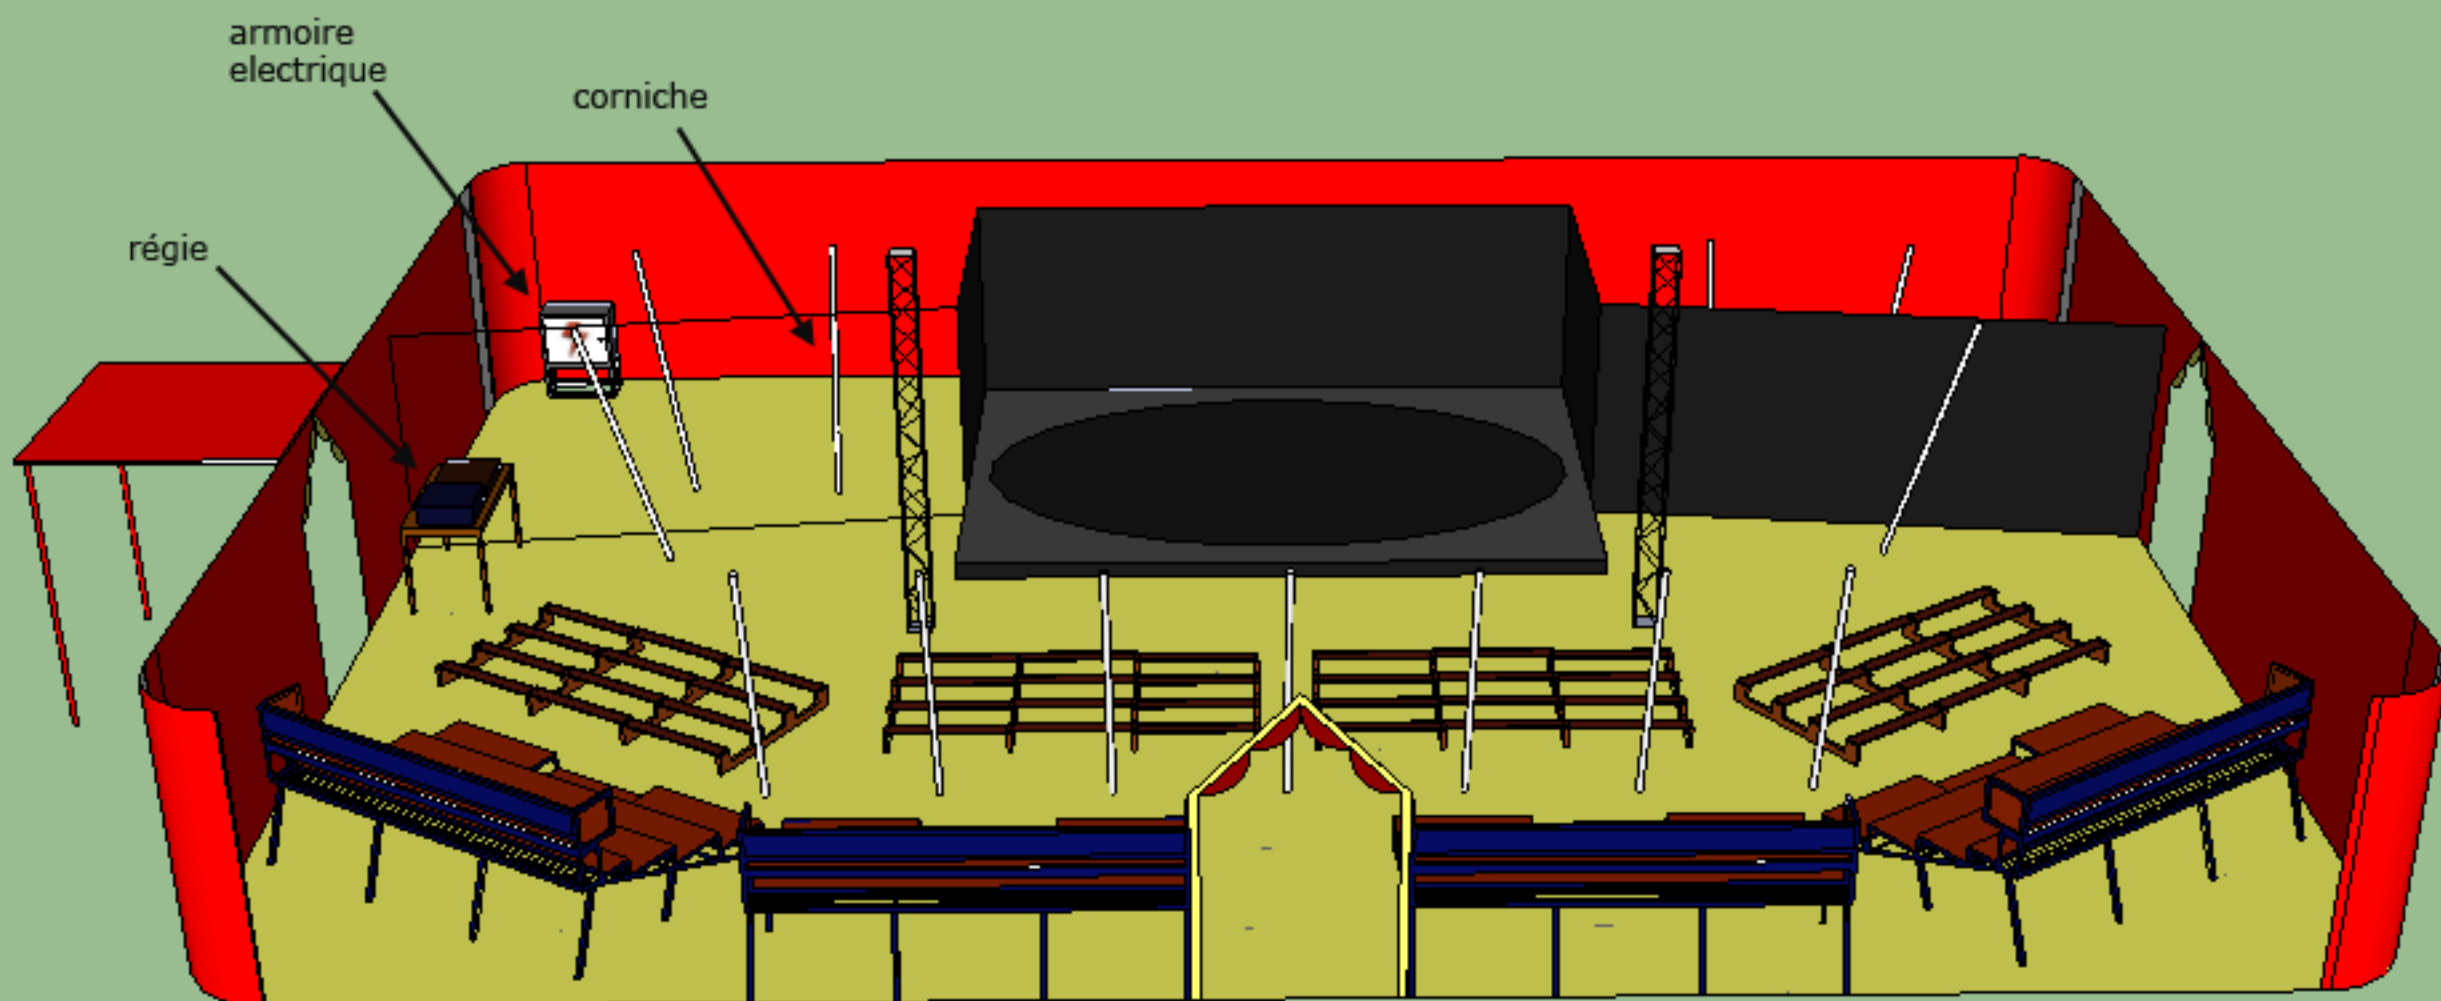

CONFIGURATION SCENE en FACIALE - CHAPITEAU THE SERIOUS ROAD TRIP - 400 m2 - 17 m par 23 m

A savoir que ce schéma est indicatif: nous pouvons déplacer l'entrée principale selon les besoins, ainsi que les sorties de secours et enlever certaines corniches si nécessaire.