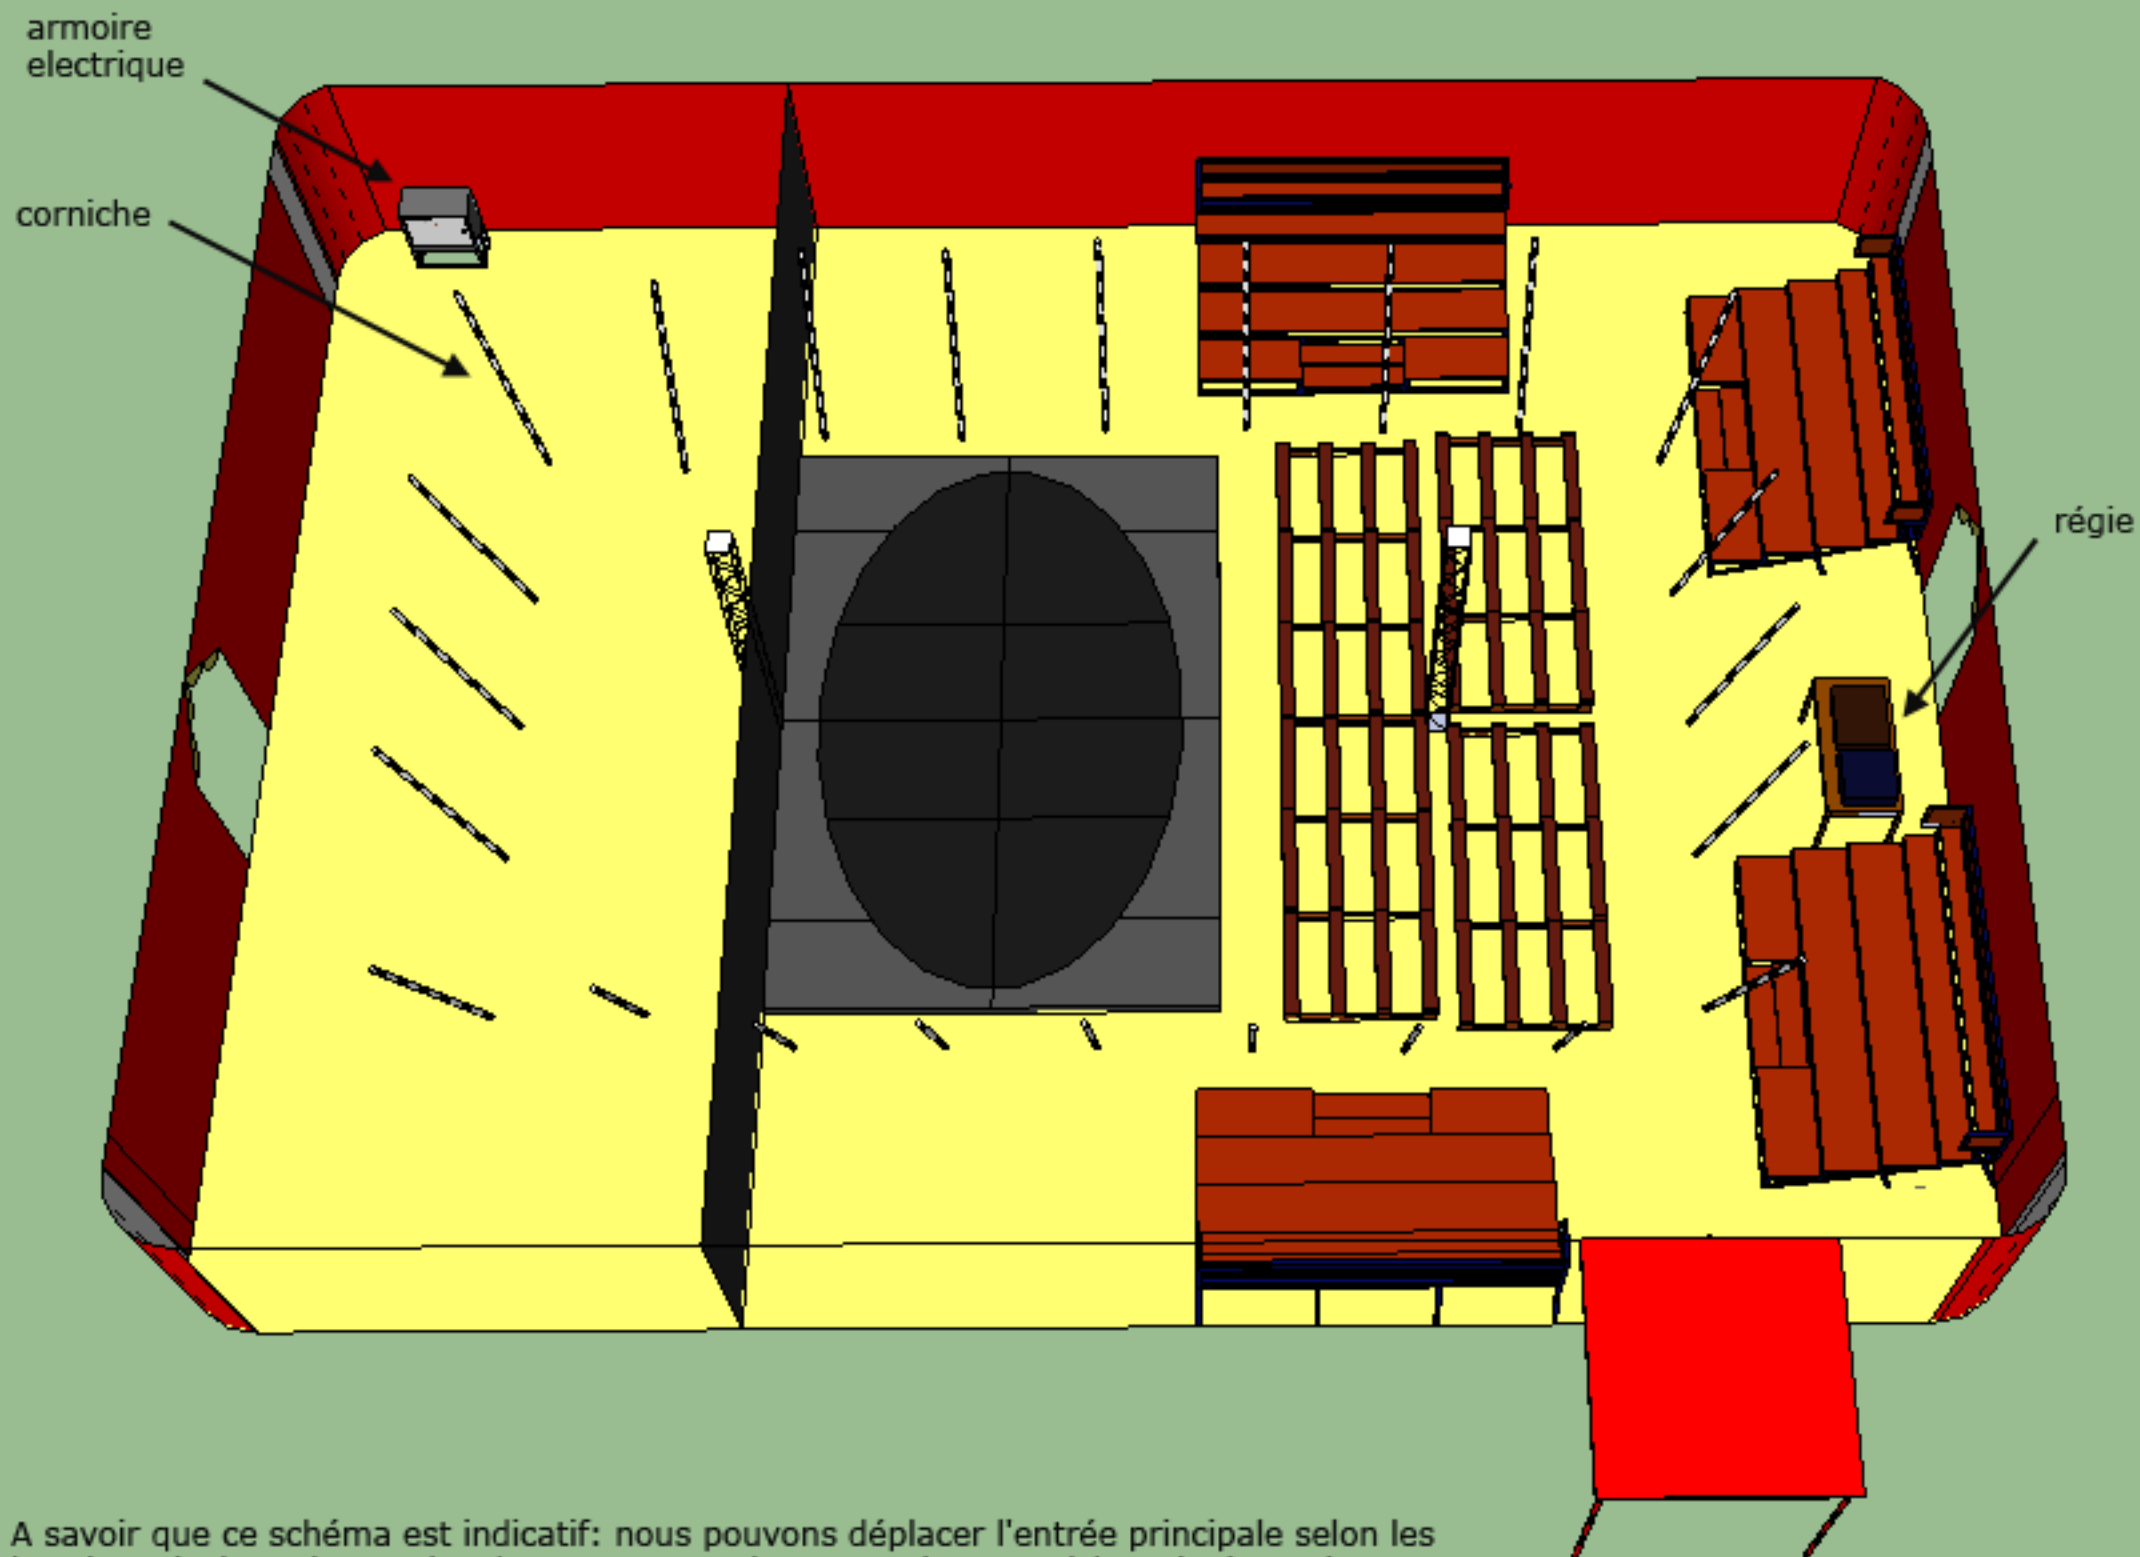

CONFIGURATION SCENE dans la LARGEUR - CHAPITEAU THE SERIOUS ROAD TRIP - 400 m2 - 17 m par 23 m

A savoir que ce schéma est indicatif: nous pouvons déplacer l'entrée principale selon les besoins, ainsi que les sorties de secours et enlever certaines corniches si nécessaire.